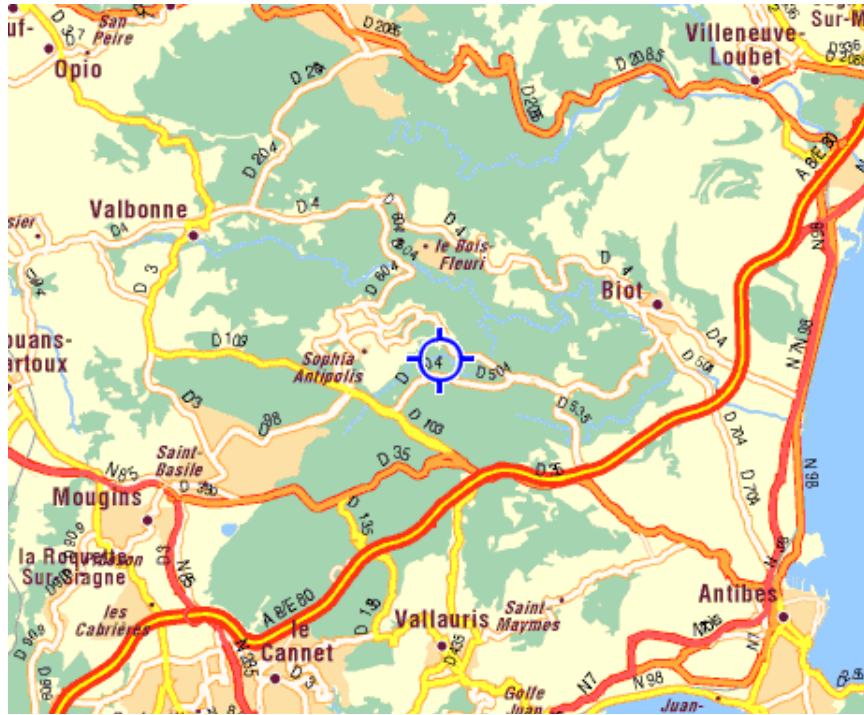

### HÔTEL MERCURE

Rue Albert Caquot  
06560 VALBONNE  
Tél. 04 92 96 04 04  
Fax 04 92 96 05 05

Siège social

530, chemin du Riou - Quartier Bramafan - 06740 CHATEAUNEUF - Tél. 04 93 60 04 40 - Fax 04 93 60 04 50 - e-mail : [cefira@cefira.com](mailto:cefira@cefira.com)